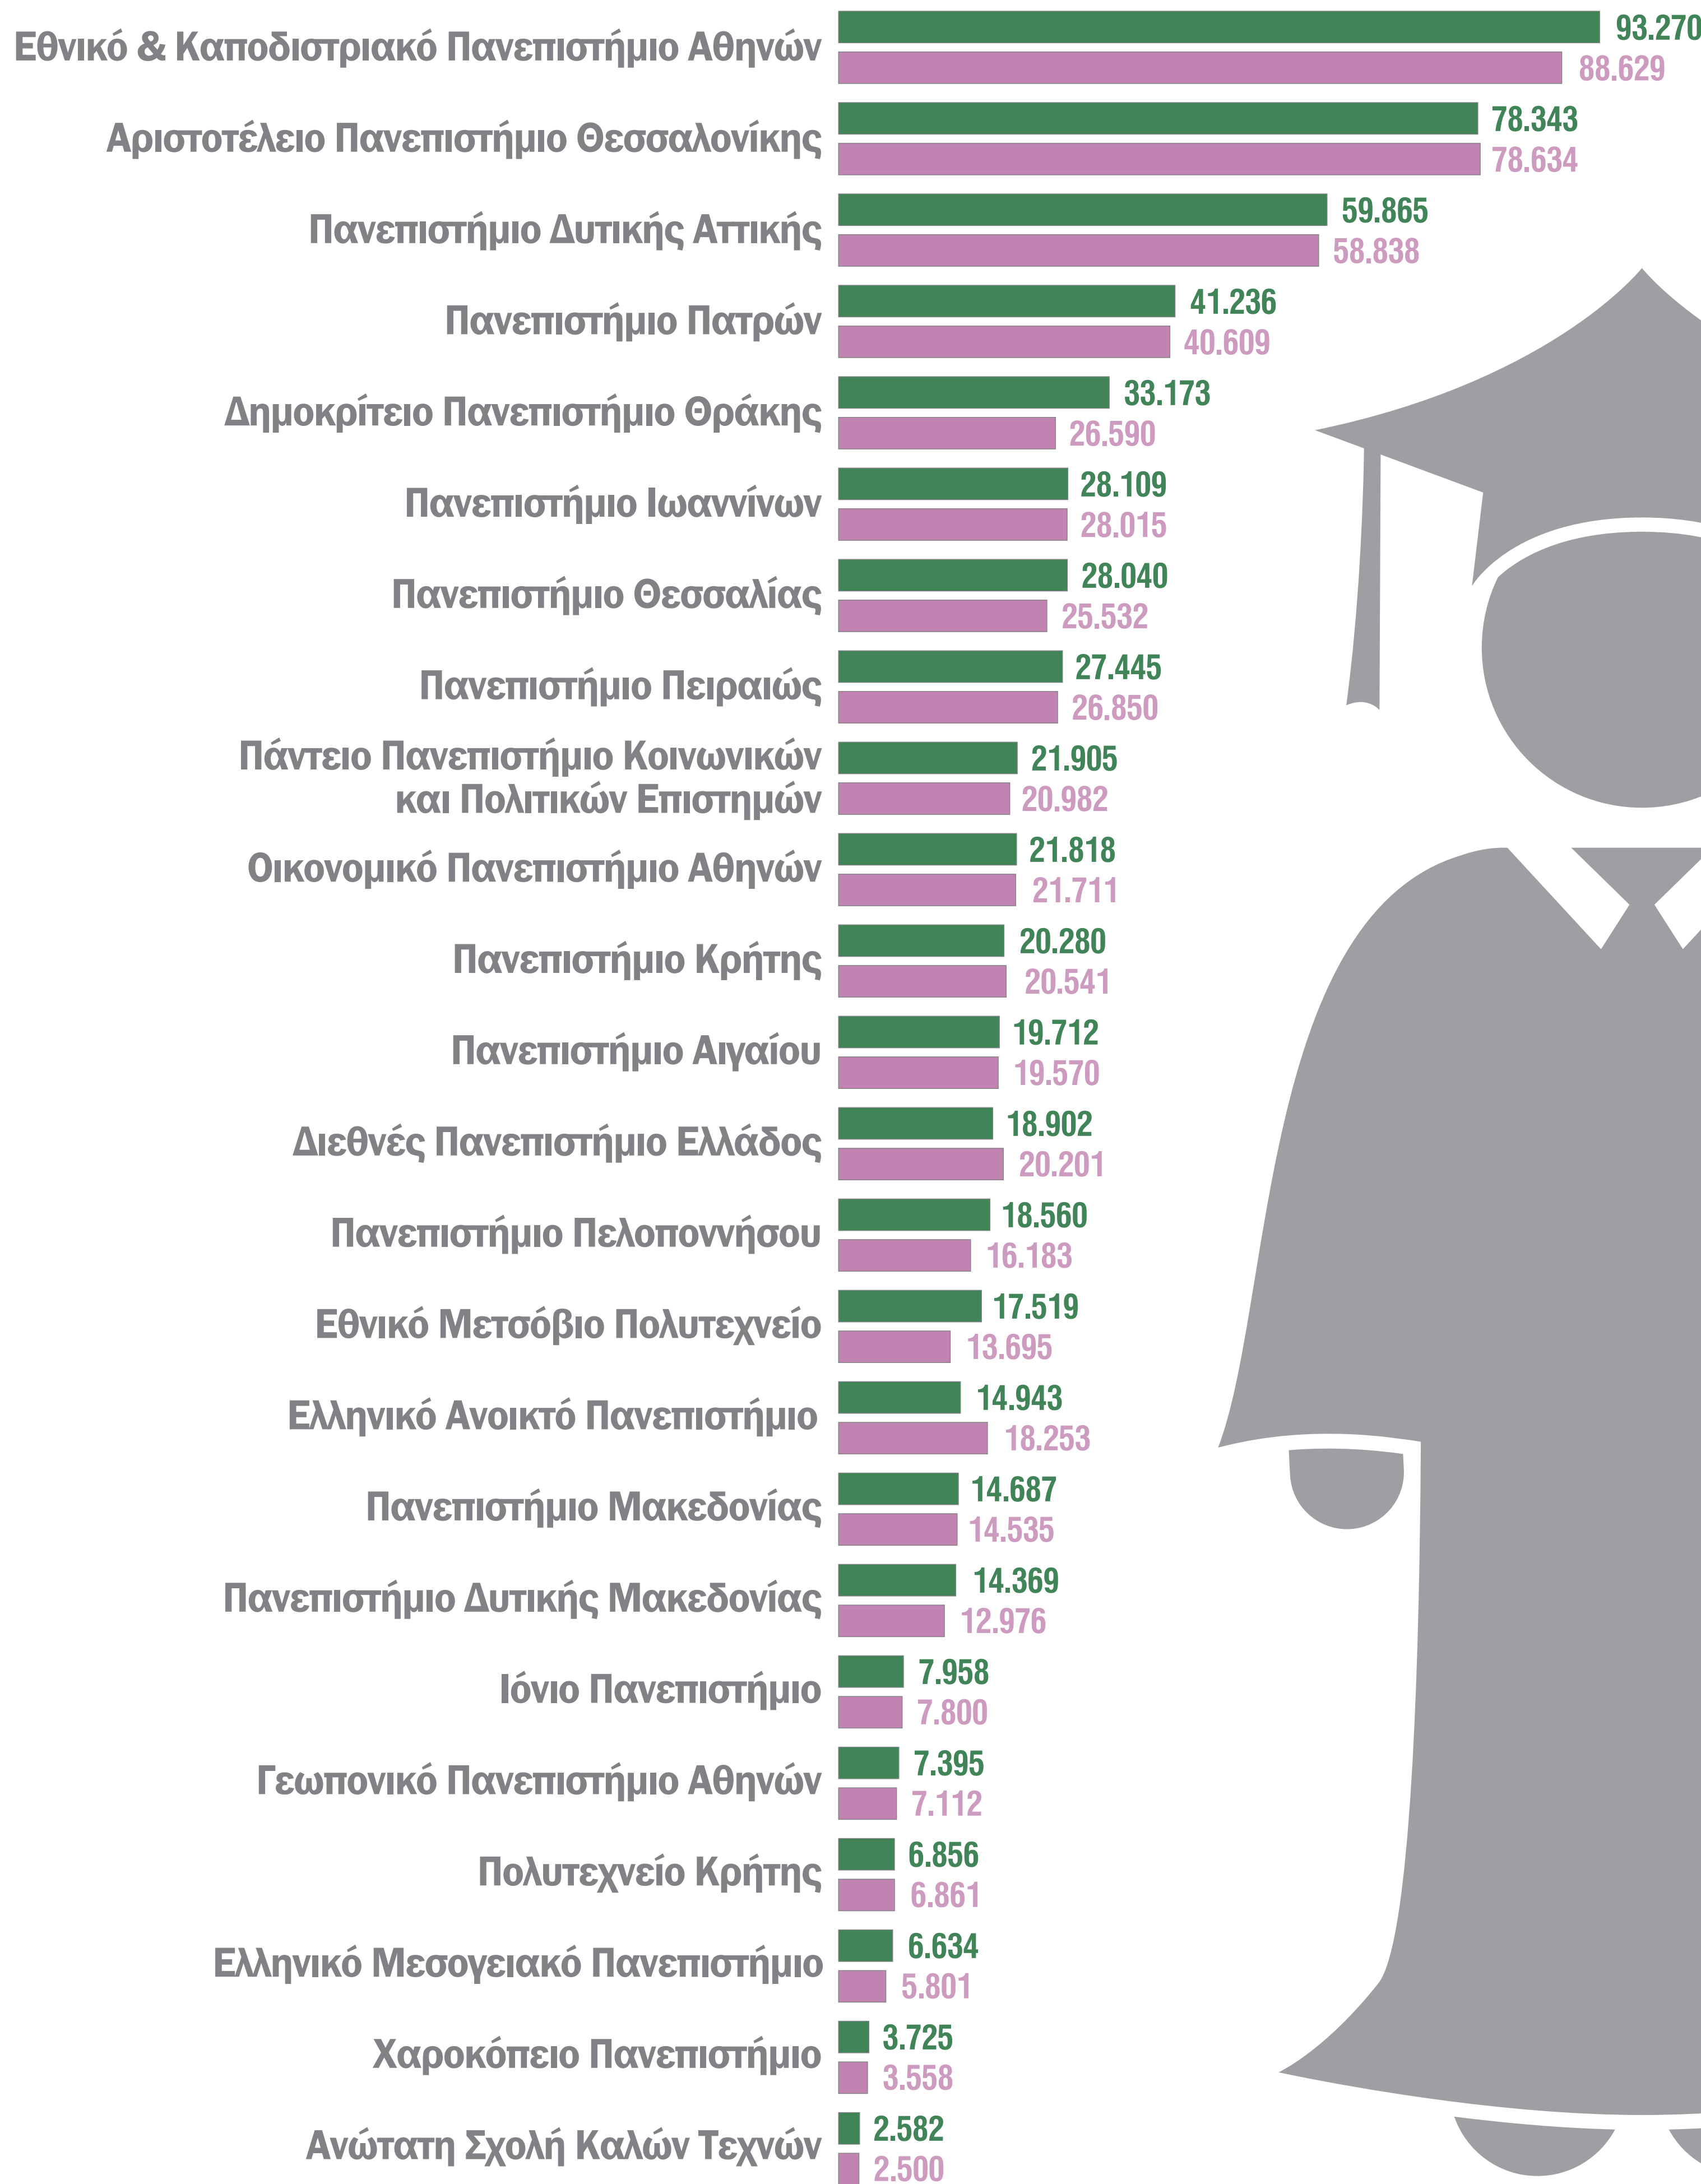

ΑΝΩΤΑΤΗ ΕΚΠΑΙΔΕΥΣΗ, 2023/2024

λήξη ακαδημαϊκού έτους
(ΠΑΝΕΠΙΣΤΗΜΙΑΚΟΣ ΚΑΙ ΤΕΧΝΟΛΟΓΙΚΟΣ ΤΟΜΕΑΣ)

2023/2024

2022/2023

ΕΓΓΕΓΡΑΜΜΕΝΟΙ ΠΡΟΠΤΥΧΙΑΚΟΙ ΦΟΙΤΗΤΕΣ

ΠΑΝΕΠΙΣΤΗΜΙΑΚΗ ΕΚΠΑΙΔΕΥΣΗ

743.892

ΣΥΝΟΛΟ